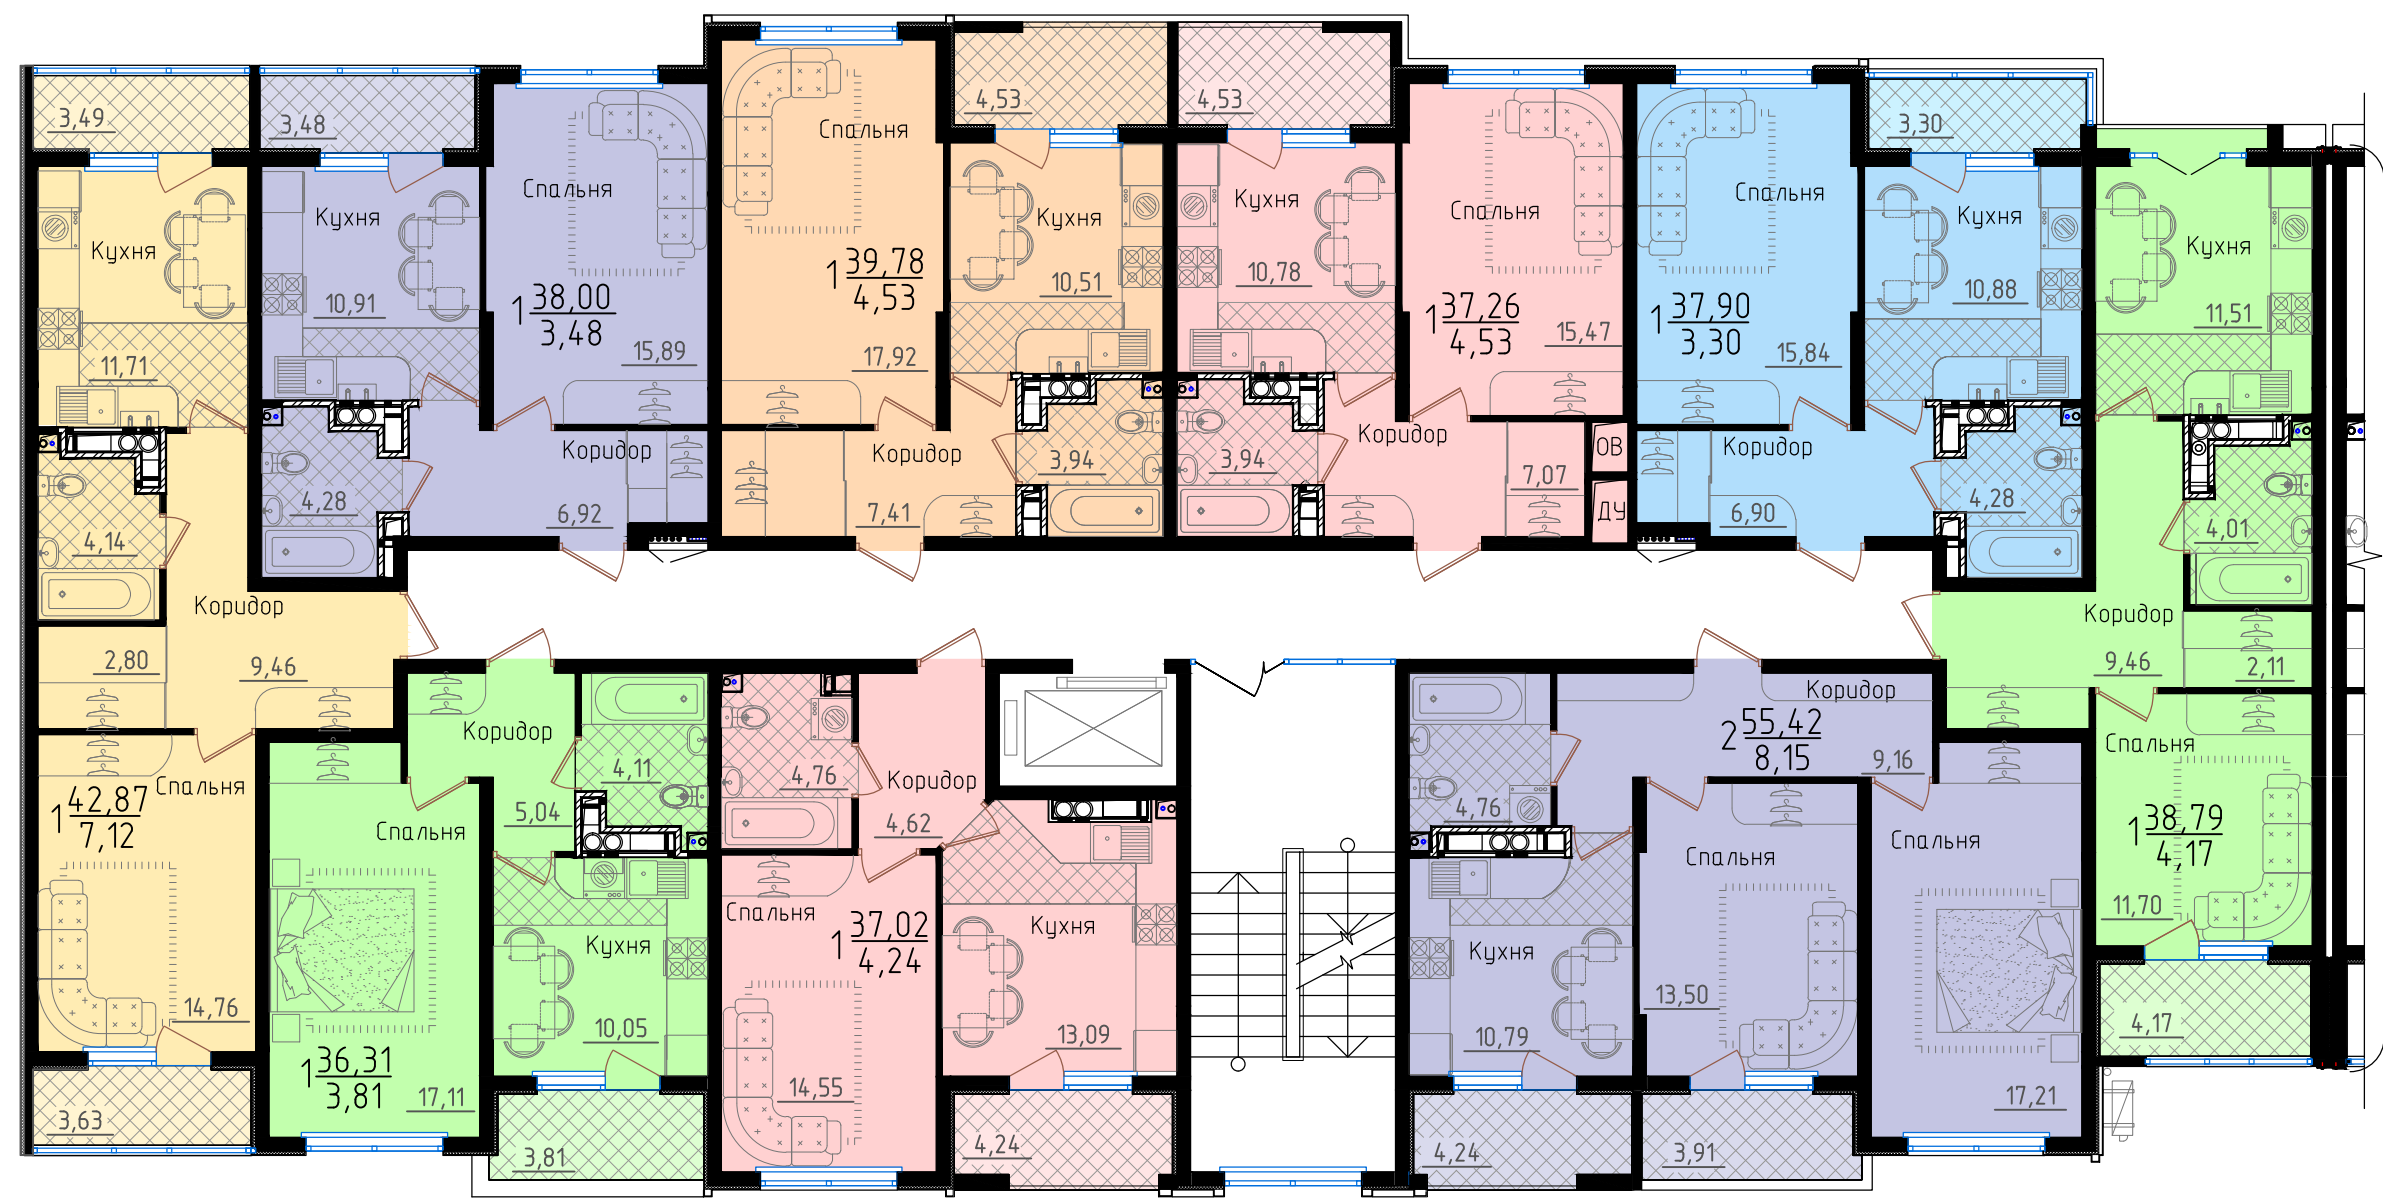

Литер 2б.  
Визуализация объекта

Жилой комплекс "Горизонт"  
по ул.Туристической в г. Геленджике

Литер 2б.  
Визуализация объекта

Жилой комплекс "Горизонт"  
по ул.Туристической в г. Геленджике

Литер 2б.  
Визуализация объекта

Жилой комплекс "Горизонт"  
по ул.Туристической в г. Геленджике

Литер 2б.  
Визуализация объекта

Примыкание секции БС-2